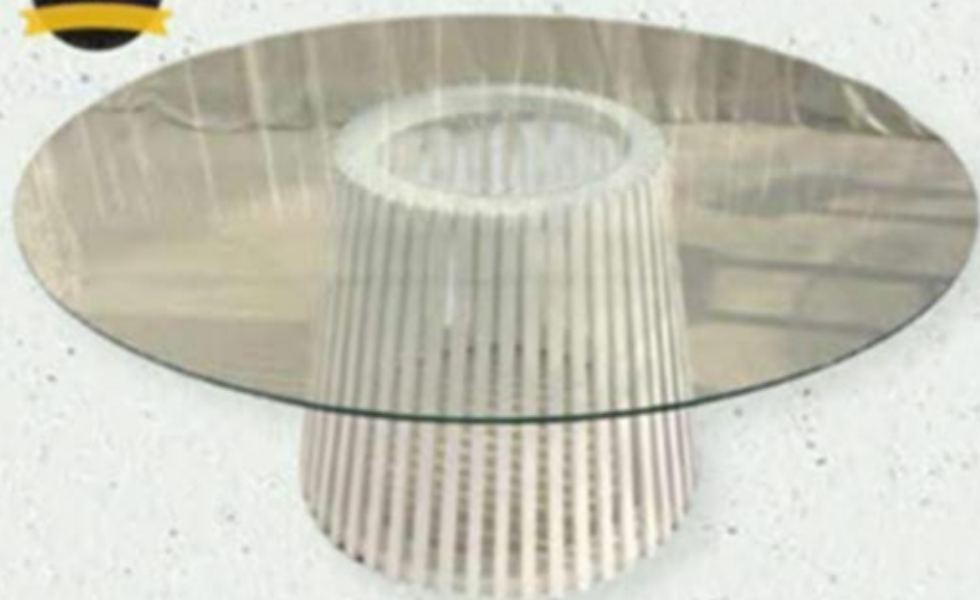

Dinning Table

180 x 79 CM