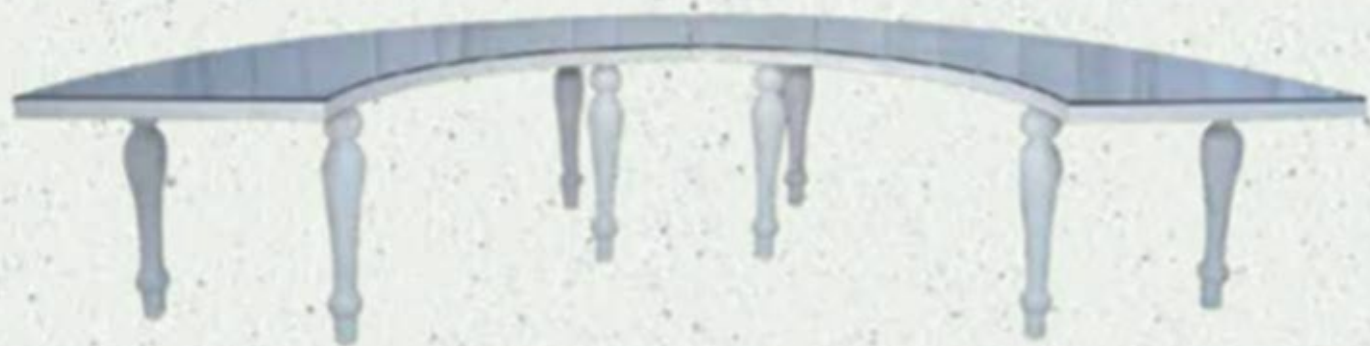

MIRROR TABLE | 10 Persons
280 x 120 x 76 CM

TAB-003

White Oval

MIRROR TABLE | 20 Persons
480 x 82 x 150cm

TAB-004

White Oval

MIRROR TABLE | 10 Persons
280 x 120 x 76 CM

TAB-005