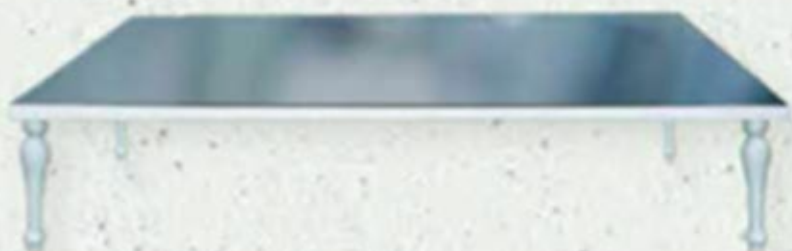

WHITE RETANGULAR

MIRROR TABLE

244 x 122 x 82 CM

TAB-017

White Rectangler

Mirror Top Table
244 x 122 CM

TAB-018

Black & White Rectangler